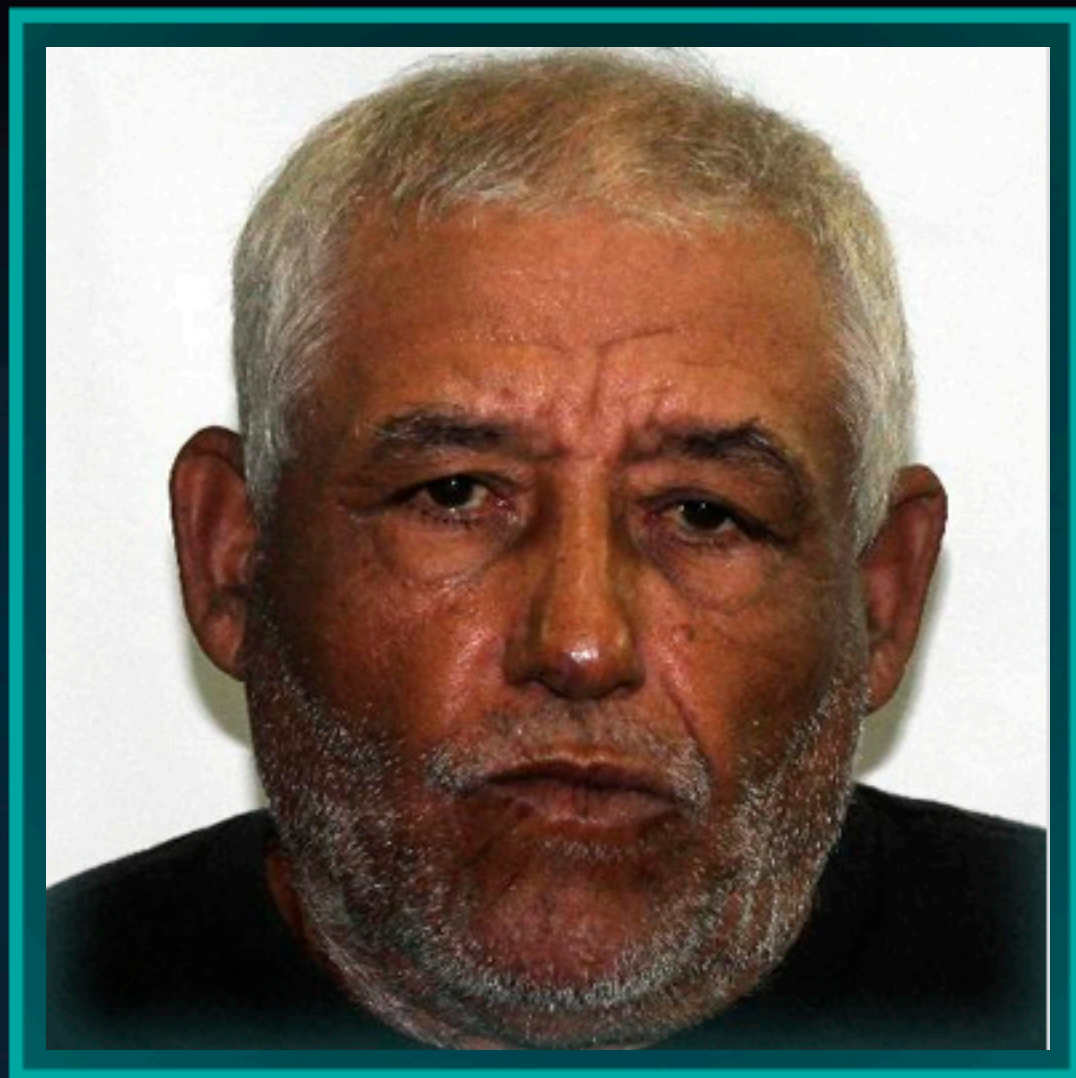

[DESAPARECIDO]

MIGUEL DE SOUZA

DATA 19/11/2020

MIGUEL DE SOUZA, DE 71 ANOS, MORADOR DO BAIRRO PARQUE SAUDADE, NOVA IGUAÇU /RJ, DESAPARECEU NO DIA 19 DE NOVEMBRO DE 2020, POR VOLTA DAS 08H30MIN, APÓS SAIR DE SUA RESIDÊNCIA DIZENDO QUE IRIA DAR UMA VOLTA. SEGUNDO INFORMAÇÕES, MIGUEL SOFRE DE PERDA DE MEMÓRIA.

[DESAPARECIDOS]

DISQUE DENÚNCIA
2253 1177

RIO DE JANEIRO - RJ

APP DISQUE DENÚNCIA RJ

(21) 98849-6254