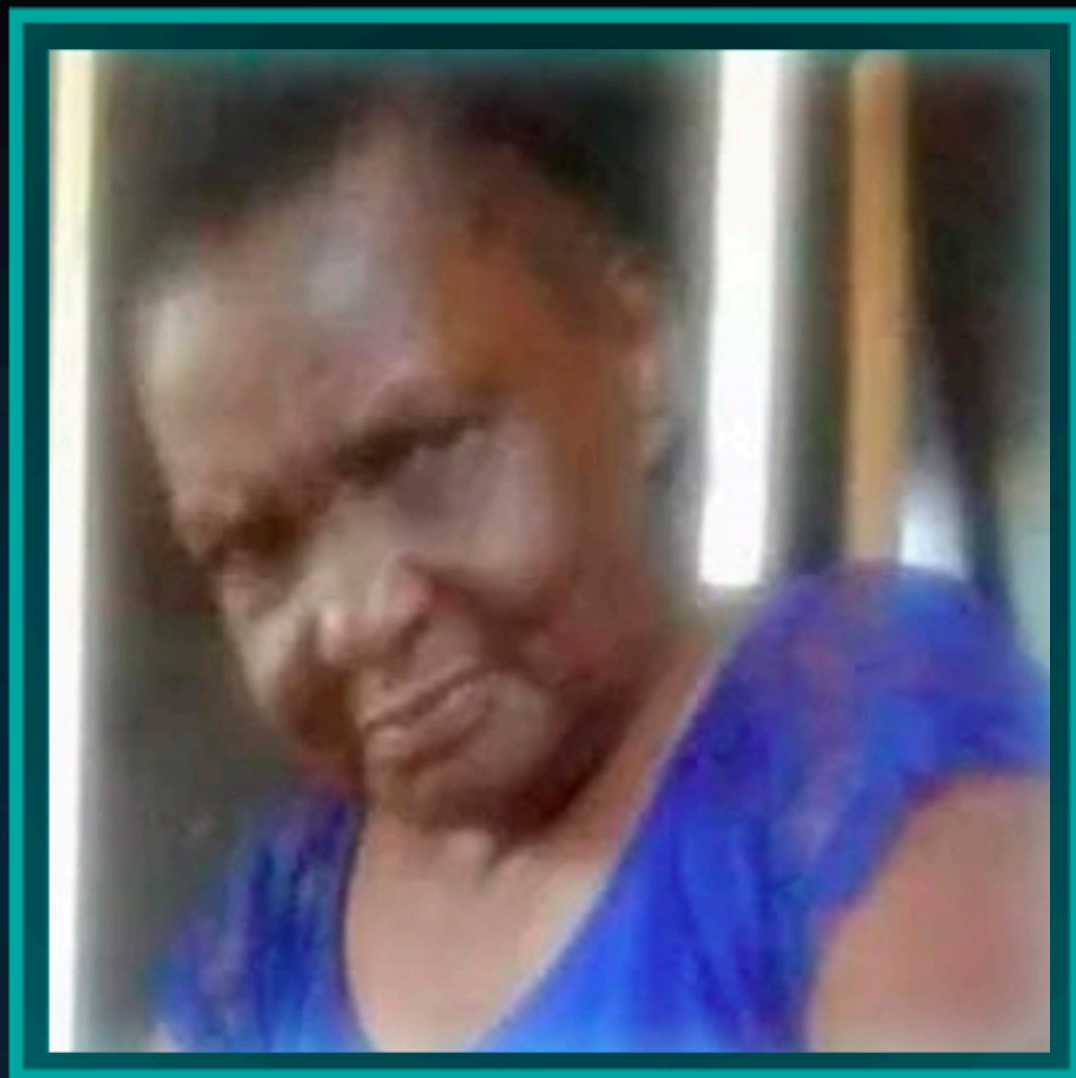

[DESAPARECIDA]

ALMERINDA TEIXEIRA DE SOUZA

DATA 15/12/2019

ALMERINDA TEIXEIRA DE SOUZA, DE 80 ANOS, MORADORA DO BAIRRO DE PADRE MIGUEL, RIO DE JANEIRO /RJ, DESAPARECEU NO DIA 15 DE DEZEMBRO DE 2019, APÓS SAIR DE SUA RESIDÊNCIA, SEM INFORMAR SEU DESTINO.